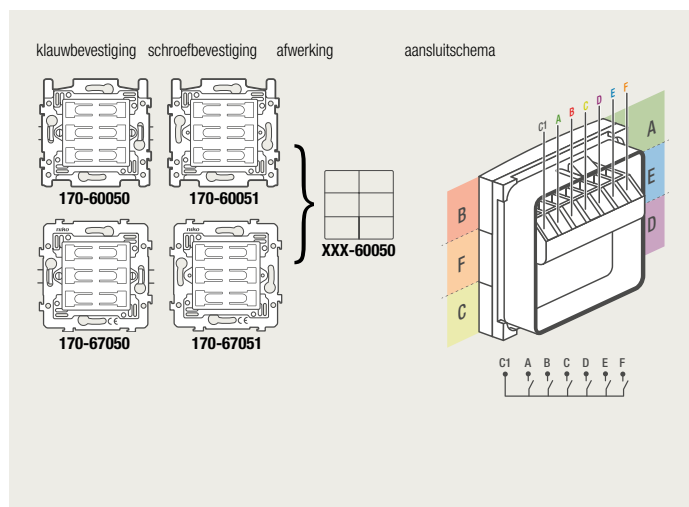

4-voudige potentiaalvrije drukknop zonder led

4-voudige potentiaalvrije drukknop met led

6-voudige potentiaalvrije drukknop zonder led

6-voudige potentiaalvrije drukknop met led

D.1
D.2
D.3
D.4
D.5
D.6

1 lichtkring vanop 2 plaatsen bedienen