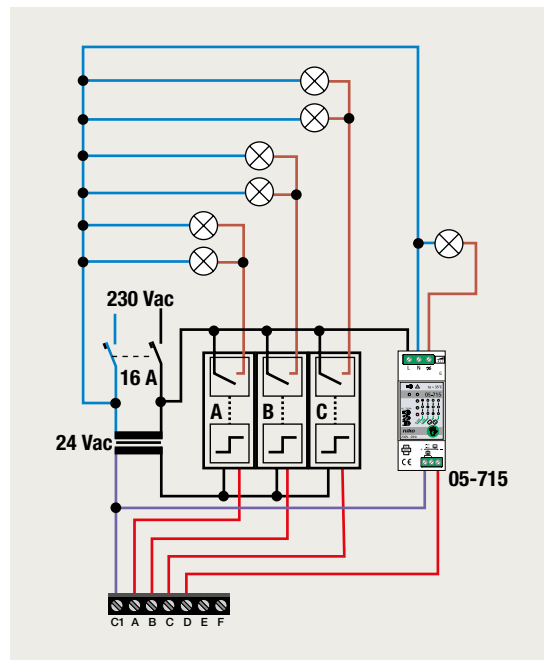

4 lichtkringen, waarvan 1 gedimd kan worden, van op 1 plaats bedienen