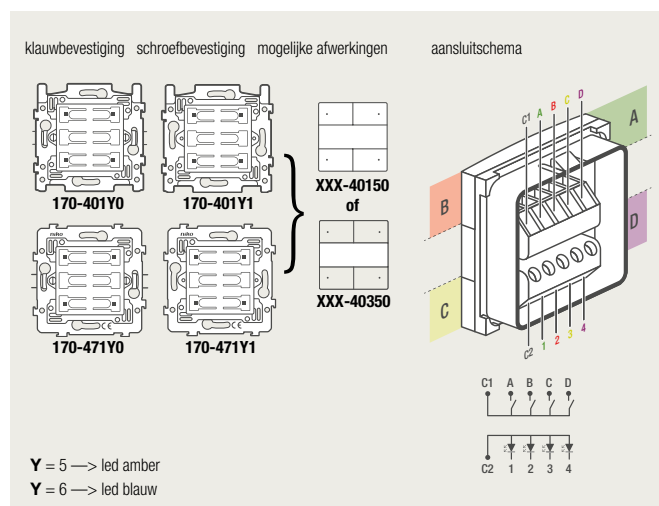

4-voudige potentiaalvrije drukknop zonder led

4-voudige potentiaalvrije drukknop met led

6-voudige potentiaalvrije drukknop zonder led

6-voudige potentiaalvrije drukknop met led

D.1
D.2
D.3
D.4
D.5
D.6

1 lichtkring vanop 2 plaatsen bedienen