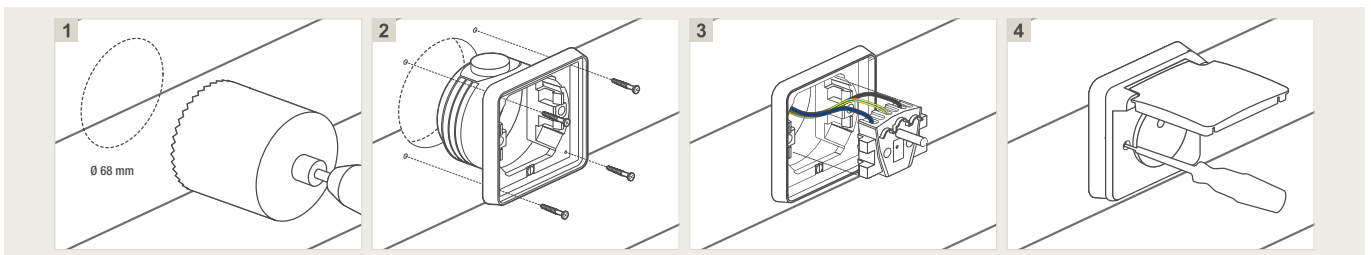

Demontage - Optie 1

Demontage - Optie 2

Niko Hydro - Inbouwkader (7XX-73000) voor het inbouwen van Niko Hydro functies in panelen

Voor inbouw in panelen:

1. Boor een gat met een diameter van 68 mm.
2. Breng de bedrading binnen in de doos en schroef het inbouwkader vast in de daartoe voorziene schroefgaten.
- 3/4. Sluit de functie aan en werk verder af.