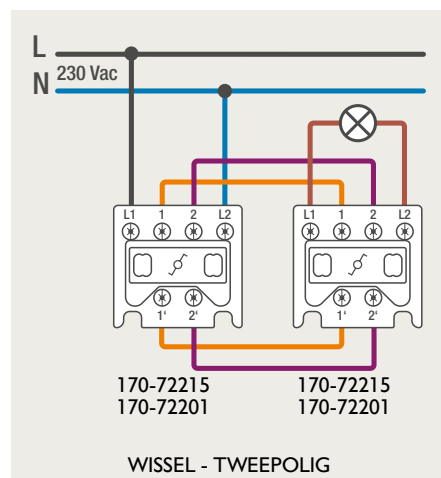

Beschermingsgraden

Weergeven van schokweerstand

De schokweerstand wordt weergegeven aan de hand van een IK-waarde en de beschermingsgraad aan de hand van de IP-code, zoals beschreven in de normen EN 62262 en IEC60529.

IP-code volgens IEC 60529: IP X1X2 - X3

X1 =	Bescherming tegen aanraking van onder spanning staande delen en tegen indringen van vaste voorwerpen	
X1 = 0		geen bescherming
X1 = 1		beschermd tegen voorwerp $\geq \varnothing 50$ mm (b.v. vuist)
X1 = 2		beschermd tegen voorwerp $\geq \varnothing 12,5$ mm (b.v. vinger)
X1 = 3		beschermd tegen voorwerp $\geq \varnothing 2,5$ mm (b.v. gereedschap)
X1 = 4		beschermd tegen voorwerp $\geq \varnothing 1$ mm (b.v. pen)
X1 = 5		beschermd tegen stof (veroorzaakt geen schade aan de werking)
X1 = 6		volledig stofdicht

X2 =	Bescherming tegen indringen van vloeistoffen	
X2 = 0		geen bescherming
X2 = 1		beschermd tegen verticaal vallende druppels (b.v. condens)
X2 = 2		beschermd tegen waterspatten tot 15° van verticale as (b.v. lichte regen)
X2 = 3		beschermd tegen vallende druppels tot 60° van verticale as (b.v. besproeien)
X2 = 4		beschermd tegen waterspatten in alle richtingen (b.v. besproeien)
X2 = 5		beschermd tegen waterstraal in alle richtingen (b.v. bespuiten)
X2 = 6		beschermd tegen krachtige waterstraal (extreme weersomstandigheden, b.v. schip)
X2 = 7		beschermd tegen tijdelijke onderdompeling
X2 = 8		beschermd tegen langdurige onderdompeling (druk)

Bijkomende letter na IP x1 x2 - ...

(voor gebruik met X1)

A	0		Bescherming tegen aanraking met de rug van de hand.
B	0,1		Bescherming tegen aanraking met een vinger.
C	1,2		Bescherming tegen aanraking met een gereedschap $\varnothing 2,5$ mm.
D	1,2,3		Bescherming tegen aanraking met een draad $\varnothing 1$ mm.

IK-waarden volgens NBN EN 62262: slagvastheid

	Hamer (massa in kg)	Valhoogte (mm)	Slagenergie (J)
00	•	•	•
01	M = 0,2 kg	h = 75 mm	0,15
02	M = 0,2 kg	h = 100 mm	0,2
03	M = 0,2 kg	h = 150 mm	0,35
04	M = 0,2 kg	h = 250 mm	0,5
05	M = 0,2 kg	h = 350 mm	0,7
06	M = 0,5 kg	h = 200 mm	1
07	M = 0,5 kg	h = 400 mm	2
08	M = 1,7 kg	h = 295 mm	5
09	M = 5 kg	h = 200 mm	10
10	M = 5 kg	h = 400 mm	20

• = geen bescherming

Chemische weerstand van polycarbonaat en PC/ASA

Weerstand bij onderdompeling op kamertemperatuur: **V = voldoende; B = beperkt; O = onvoldoende**

1. Koolwaterstoffen	3. Keton	5. Basen	10. Andere
superbenzine.....O	aceton.....O	natronloog geconcentreerd.....O	wasmiddel.....B
diesel/mazout.....B	4. Zuren	kaliloog geconcentreerd.....O	vaatwasmiddelen.....O
wasbenzine.....B	zoutzuur 20%.....V	ammoniak verdund.....O	javel, bleekwater, oplossing van natriumhypochloriet in water.....B
2. Alcoholen	zoutzuur tot 35%.....B	6. Oliën en vetten.....V	trichloorethyleen.....O
ethylalcohol 96%.....B	salpeterzuur 10%.....V	7. Siliconenolie.....V	waterstofperoxide 30%.....V
isopropanol.....B	fosforzuur 30%.....V	8. Minerale oliën.....V	water-heet.....B
fenol.....O	zwavelzuur 30%.....V	9. Zoutoplossingen	waterige zeepoplossing.....V
glycol.....B	citroenzuur 10%.....V	natrium hypochloriet.....V	
glycerine.....B	azijnzuur 10%.....V	koud zeewater.....V	
methanol (methylalcohol).....O	azijnzuur geconcentreerd.....O		

D.1 Inbouwmaterialiaal

Aansluitschema's /