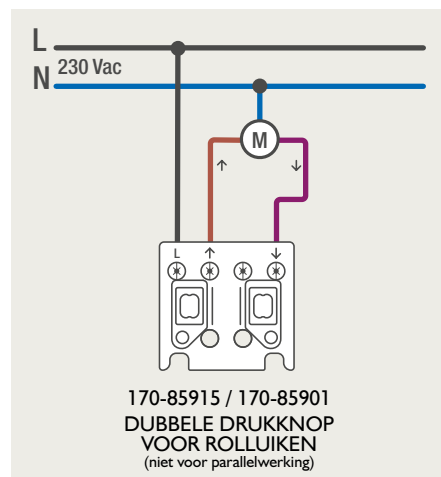

Beschermingsgraden

Weergeven van schokweerstand

De schokweerstand wordt weergegeven aan de hand van een IK-waarde en de beschermingsgraad aan de hand van de IP-code, zoals beschreven in de normen EN 62262 en IEC60529.

IP-code volgens IEC 60529: IP X1X2 - X3

X1 =	Bescherming tegen aanraking van onder spanning staande delen en tegen indringen van vaste voorwerpen	
X1 = 0		geen bescherming
X1 = 1		beschermd tegen voorwerp $\geq \varnothing 50$ mm (b.v. vuist)
X1 = 2		beschermd tegen voorwerp $\geq \varnothing 12,5$ mm (b.v. vinger)
X1 = 3		beschermd tegen voorwerp $\geq \varnothing 2,5$ mm (b.v. gereedschap)
X1 = 4		beschermd tegen voorwerp $\geq \varnothing 1$ mm (b.v. pen)
X1 = 5		beschermd tegen stof (veroorzaakt geen schade aan de werking)
X1 = 6		volledig stofdicht

X2 =	Bescherming tegen indringen van vloeistoffen	
X2 = 0		geen bescherming
X2 = 1		beschermd tegen verticaal vallende druppels (b.v. condens)
X2 = 2		beschermd tegen waterspatten tot 15° van verticale as (b.v. lichte regen)
X2 = 3		beschermd tegen vallende druppels tot 60° van verticale as (b.v. besproeien)
X2 = 4		beschermd tegen waterspatten in alle richtingen (b.v. besproeien)
X2 = 5		beschermd tegen waterstraal in alle richtingen (b.v. bespuiten)
X2 = 6		beschermd tegen krachtige waterstraal (extreme weersomstandigheden, b.v. schip)
X2 = 7		beschermd tegen tijdelijke onderdompeling
X2 = 8		beschermd tegen langdurige onderdompeling (druk)

Bijkomende letter na IP x1 x2 - ...

(voor gebruik met X1)

A	0		Bescherming tegen aanraking met de rug van de hand.
B	0,1		Bescherming tegen aanraking met een vinger.
C	1,2		Bescherming tegen aanraking met een gereedschap $\varnothing 2,5$ mm.
D	1,2,3		Bescherming tegen aanraking met een draad $\varnothing 1$ mm.

IK-waarden volgens NBN EN 62262: slagvastheid

	Hamer (massa in kg)	Valhoogte (mm)	Slagenergie (J)
00	•	•	•
01	M = 0,2 kg	h = 75 mm	0,15
02	M = 0,2 kg	h = 100 mm	0,2
03	M = 0,2 kg	h = 150 mm	0,35
04	M = 0,2 kg	h = 250 mm	0,5
05	M = 0,2 kg	h = 350 mm	0,7
06	M = 0,5 kg	h = 200 mm	1
07	M = 0,5 kg	h = 400 mm	2
08	M = 1,7 kg	h = 295 mm	5
09	M = 5 kg	h = 200 mm	10
10	M = 5 kg	h = 400 mm	20

• = geen bescherming

Chemische weerstand van polycarbonaat en PC/ASA

Weerstand bij onderdompeling op kamertemperatuur: **V = voldoende; B = beperkt; O = onvoldoende**

1. Koolwaterstoffen	3. Keton	5. Basen	10. Andere
superbenzine.....O	aceton.....O	natronloog geconcentreerd.....O	wasmiddel.....B
diesel/mazout.....B	4. Zuren	kaliloog geconcentreerd.....O	vaatwasmiddelen.....O
wasbenzine.....B	zoutzuur 20%.....V	ammoniak verdund.....O	javel, bleekwater, oplossing van natriumhypochloriet in water.....B
2. Alcoholen	zoutzuur tot 35%.....B	6. Oliën en vetten.....V	trichloorethyleen.....O
ethylalcohol 96%.....B	salpeterzuur 10%.....V	7. Siliconenolie.....V	waterstofperoxide 30%.....V
isopropanol.....B	fosforzuur 30%.....V	8. Minerale oliën.....V	water-heet.....B
fenol.....O	zwavelzuur 30%.....V	9. Zoutoplossingen	waterige zeepoplossing.....V
glycol.....B	citroenzuur 10%.....V	natrium hypochloriet.....V	
glycerine.....B	azijnzuur 10%.....V	koud zeewater.....V	
methanol (methylalcohol).....O	azijnzuur geconcentreerd.....O		

D.1 Inbouwmaterialiaal

Aansluitschema's /