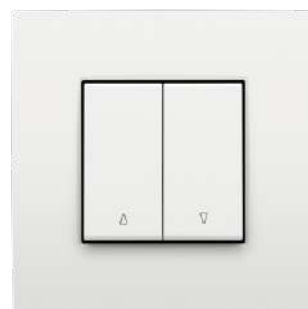

Niko Intense white