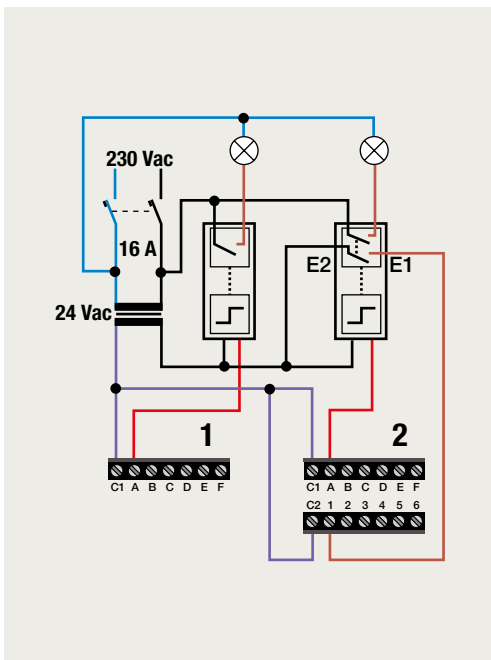

2 lichtkringen vanop 1 plaats bedienen: 1 = zonder, 2 = met feedback