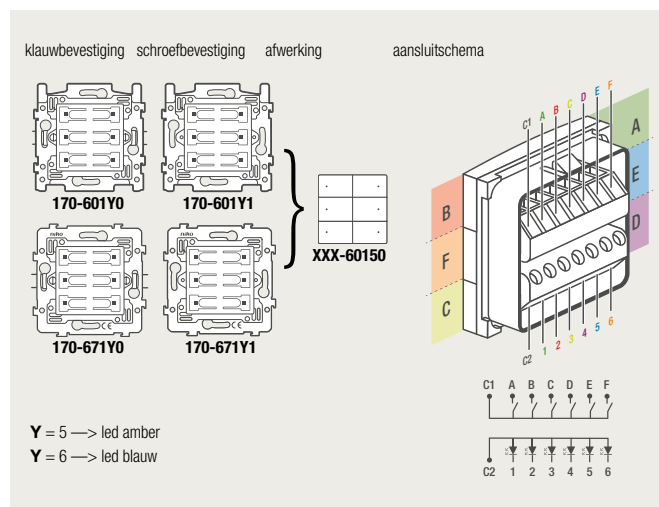

4-voudige potentiaalvrije drukknop zonder led

4-voudige potentiaalvrije drukknop met led

6-voudige potentiaalvrije drukknop zonder led

6-voudige potentiaalvrije drukknop met led

D.1
D.2
D.3
D.4
D.5
D.6

1 lichtkring vanop 2 plaatsen bedienen