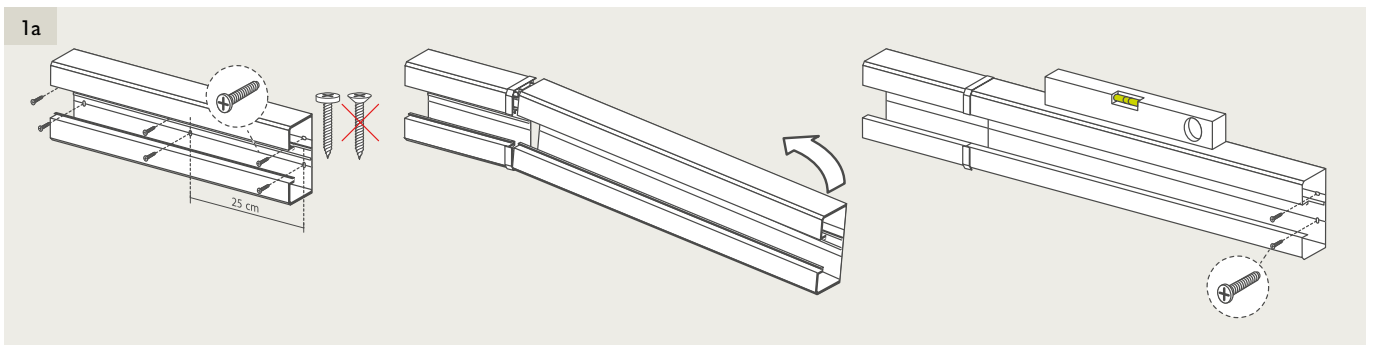

D.3

D.4

D.5

D.6

De meest recente informatie
vindt je op www.niko.eu

D.5 Installatiekanalen

2

		110 x 50 mm	160 x 50 mm
230 Vac 3 x 2,5 mm ²	ZONE 1	7	7
	ZONE 2	4	4
UTP ø 6 mm	ZONE 1	21	24
	ZONE 2	12	14
FTP ø 8 mm	ZONE 1	15	16
	ZONE 2	8	7
ZONE 1		1250 mm ²	1250 mm ²
ZONE 2		662 mm ²	662 mm ²