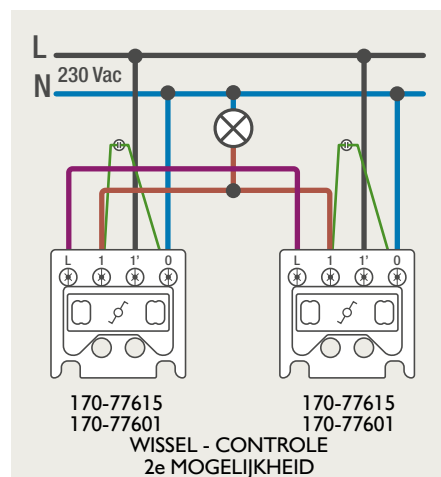

Beschermingsgraden

Weergeven van schokweerstand

De schokweerstand wordt weergegeven aan de hand van een IK-waarde en de beschermingsgraad aan de hand van de IP-code, zoals beschreven in de normen EN 62262 en IEC60529.

IP-code volgens IEC 60529: IP X1X2 - X3

X1 =	Bescherming tegen aanraking van onder spanning staande delen en tegen indringen van vaste voorwerpen	
X1 = 0		geen bescherming
X1 = 1		beschermd tegen voorwerp $\geq \varnothing 50$ mm (b.v. vuist)
X1 = 2		beschermd tegen voorwerp $\geq \varnothing 12,5$ mm (b.v. vinger)
X1 = 3		beschermd tegen voorwerp $\geq \varnothing 2,5$ mm (b.v. gereedschap)
X1 = 4		beschermd tegen voorwerp $\geq \varnothing 1$ mm (b.v. pen)
X1 = 5		beschermd tegen stof (veroorzaakt geen schade aan de werking)
X1 = 6		volledig stofdicht

X2 =	Bescherming tegen indringen van vloeistoffen	
X2 = 0		geen bescherming
X2 = 1		beschermd tegen verticaal vallende druppels (b.v. condens)
X2 = 2		beschermd tegen waterspatten tot 15° van verticale as (b.v. lichte regen)
X2 = 3		beschermd tegen vallende druppels tot 60° van verticale as (b.v. besproeien)
X2 = 4		beschermd tegen waterspatten in alle richtingen (b.v. besproeien)
X2 = 5		beschermd tegen waterstraal in alle richtingen (b.v. bespuiten)
X2 = 6		beschermd tegen krachtige waterstraal (extreme weersomstandigheden, b.v. schip)
X2 = 7		beschermd tegen tijdelijke onderdompeling
X2 = 8		beschermd tegen langdurige onderdompeling (druk)

Bijkomende letter na IP x1 x2 - ...

(voor gebruik met X1)

A	0		Bescherming tegen aanraking met de rug van de hand.
B	0,1		Bescherming tegen aanraking met een vinger.
C	1,2		Bescherming tegen aanraking met een gereedschap $\varnothing 2,5$ mm.
D	1,2,3		Bescherming tegen aanraking met een draad $\varnothing 1$ mm.

IK-waarden volgens NBN EN 62262: slagvastheid

	Hamer (massa in kg)	Valhoogte (mm)	Slagenergie (J)
00	•	•	•
01	M = 0,2 kg	h = 75 mm	0,15
02	M = 0,2 kg	h = 100 mm	0,2
03	M = 0,2 kg	h = 150 mm	0,35
04	M = 0,2 kg	h = 250 mm	0,5
05	M = 0,2 kg	h = 350 mm	0,7
06	M = 0,5 kg	h = 200 mm	1
07	M = 0,5 kg	h = 400 mm	2
08	M = 1,7 kg	h = 295 mm	5
09	M = 5 kg	h = 200 mm	10
10	M = 5 kg	h = 400 mm	20

• = geen bescherming

Chemische weerstand van polycarbonaat en PC/ASA

Weerstand bij onderdompeling op kamertemperatuur: **V = voldoende; B = beperkt; O = onvoldoende**

1. Koolwaterstoffen	3. Keton	5. Basen	10. Andere
superbenzine.....O	aceton.....O	natronloog geconcentreerd.....O	wasmiddel.....B
diesel/mazout.....B	4. Zuren	kaliloog geconcentreerd.....O	vaatwasmiddelen.....O
wasbenzine.....B	zoutzuur 20%.....V	ammoniak verdund.....O	javel, bleekwater, oplossing van natriumhypochloriet in water.....B
2. Alcoholen	zoutzuur tot 35%.....B	6. Oliën en vetten.....V	trichloorethyleen.....O
ethylalcohol 96%.....B	salpeterzuur 10%.....V	7. Siliconenolie.....V	waterstofperoxide 30%.....V
isopropanol.....B	fosforzuur 30%.....V	8. Minerale oliën.....V	water-heet.....B
fenol.....O	zwavelzuur 30%.....V	9. Zoutoplossingen	waterige zeepoplossing.....V
glycol.....B	citroenzuur 10%.....V	natrium hypochloriet.....V	
glycerine.....B	azijnzuur 10%.....V	koud zeewater.....V	
methanol (methylalcohol).....O	azijnzuur geconcentreerd.....O		

D.1 Inbouwmaterialiaal

Aansluitschema's /