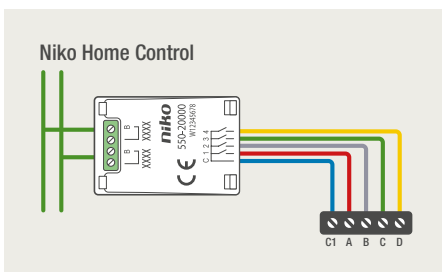

Niko Home Control via de interface voor drukknoppen (550-20000)