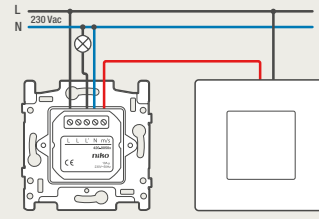

C. Gebruik van een externe drukknop of schakelaar
Je sluit een externe drukknop of schakelaar aan op de inbouwbewegingsmelder als je het toestel ook manueel moet kunnen bedienen. Je kunt de drukknop of schakelaar zowel op de master als op een slave aansluiten. Volg onderstaand aansluitschema om de drukknop of schakelaar aan te sluiten: