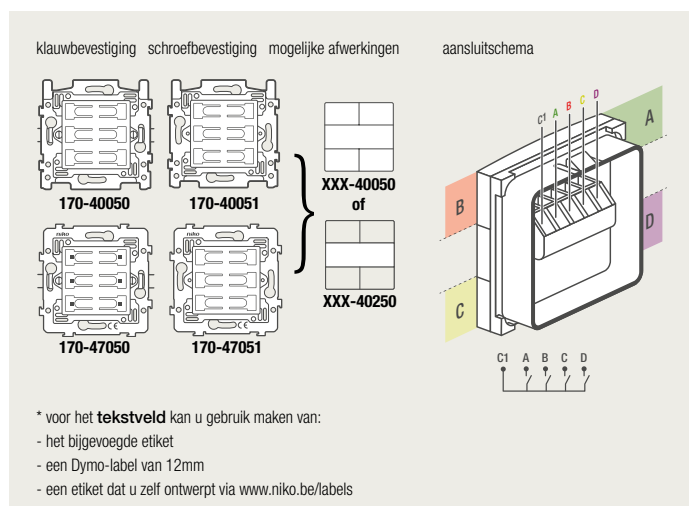

4-voudige potentiaalvrije drukknop zonder led

4-voudige potentiaalvrije drukknop met led

6-voudige potentiaalvrije drukknop zonder led

6-voudige potentiaalvrije drukknop met led

D.1
D.2
D.3
D.4
D.5
D.6

1 lichtkring vanop 2 plaatsen bedienen