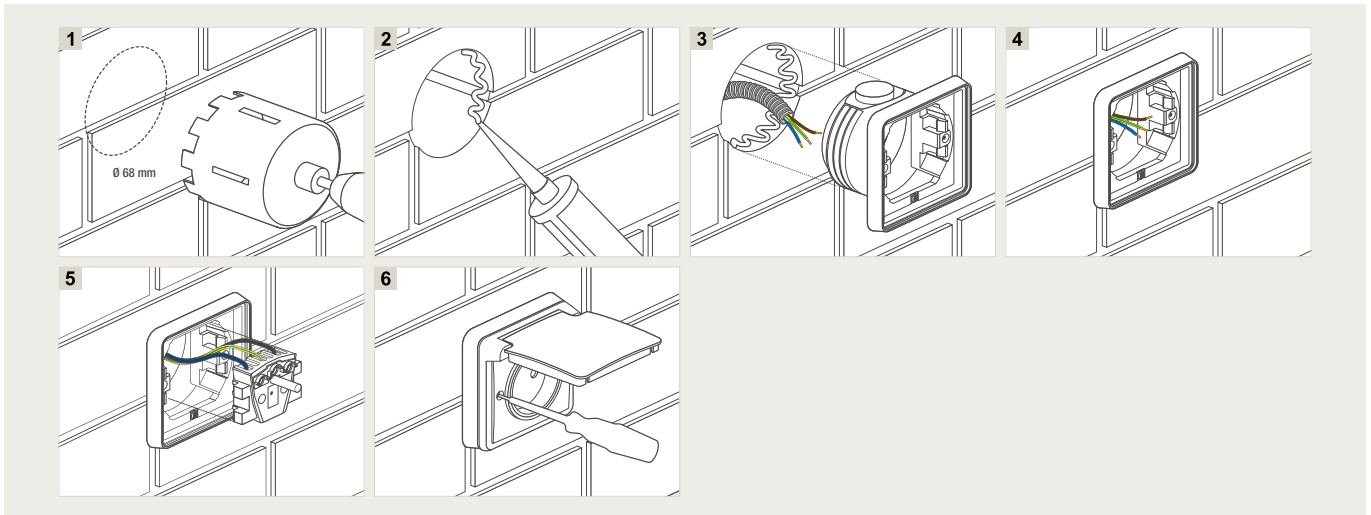

Niko Hydro - Inbouwkader (7XX-73000) voor het inbouwen van Niko Hydro functies in stenen muren

Je gebruikt het inbouwkader voor het waterdicht inbouwen van Niko Hydro functies. Het geheel garandeert een waterdichte afwerking.

Voor inbouw in gevelstenen of stenen muren:

1. Boor een gat met een diameter van 68 mm.
2. Breng een chemisch anker aan. (2-componentenlijm 2-K MIX 7)
3. Breng de bedrading binnen in de doos en veranker deze laatste in de muur.
4. 4/5/6. Sluit de functie aan en werk verder af.