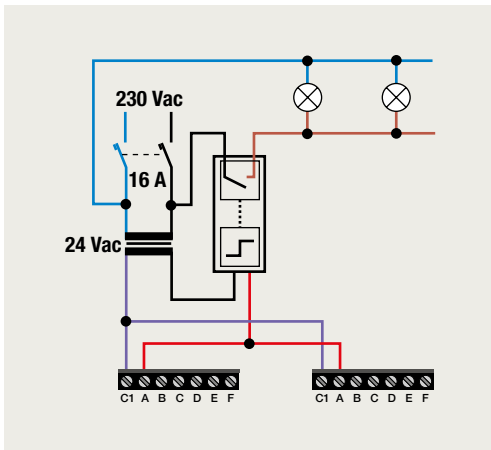

4-voudige potentiaalvrije drukknop zonder led

4-voudige potentiaalvrije drukknop met led

6-voudige potentiaalvrije drukknop zonder led

6-voudige potentiaalvrije drukknop met led

D.1
D.2
D.3
D.4
D.5
D.6

1 lichtkring vanop 2 plaatsen bedienen