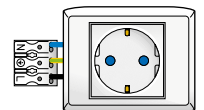

Wandcontactdoos met één klemmenblok met insteekaansluiting en ophoogkader, 45 x 45 mm

Met randaarde en kinderveiligheid.

16 A
250 Vac

SAMENGESTELD APPARAAT

06-000-21 Stuks: 5 Enkelvoudig
06-002-21 Stuks: 5 Tweevoudig