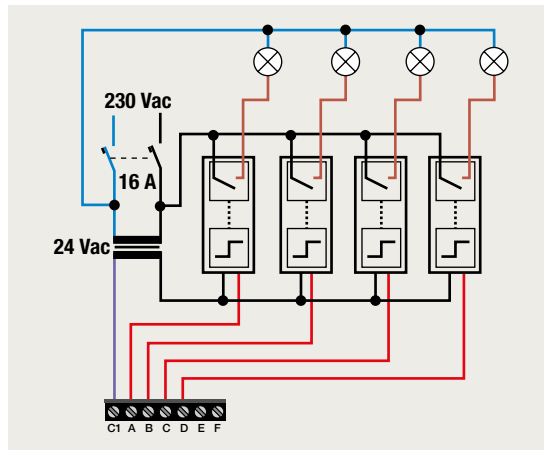

4 lichtkringen vanop 1 plaats bedienen